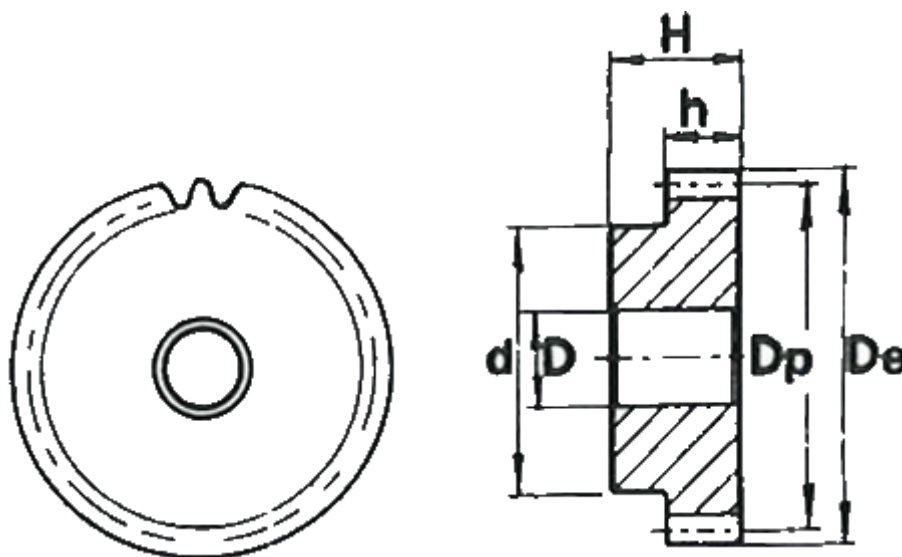

Varenummer: 616501025058
Beskrivelse: Cylindrisk tandhjul med nav
58 tdr. Modul 2,5

Mål

Antal tænder = 58
d = 100
D = 20
De = 150
Deling (Pitch) = 7.854
Dp = 145
H = 40
h = 25

Modul = 2.5